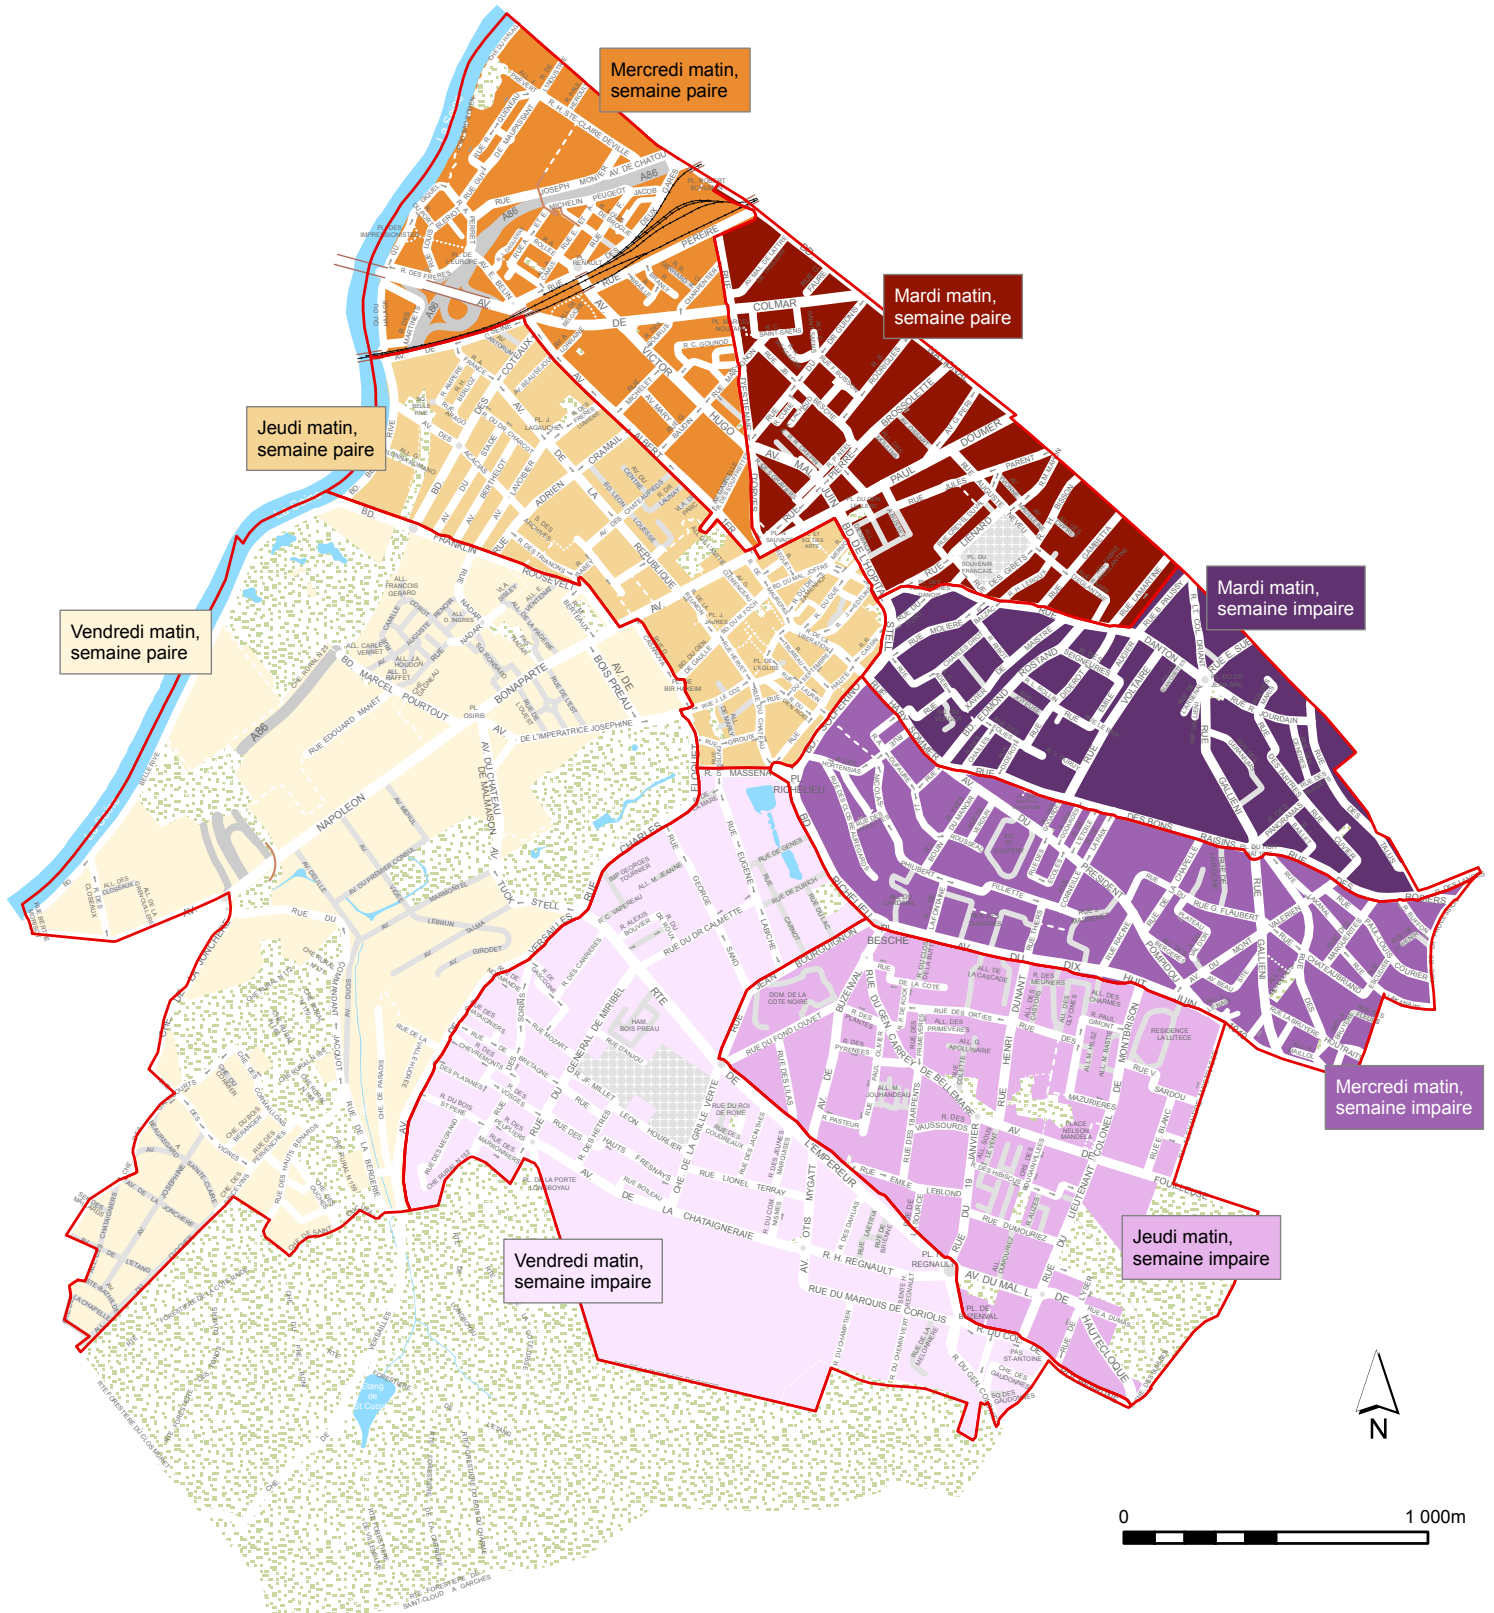

Rueil-Malmaison: collecte des encombrants

LEGENDE: Jours de passage par zone de collecte

Semaines paires		Semaines impaires	
	Mardi, semaine paire		Mardi, semaine impaire
	Mercredi, semaine paire		Mercredi, semaine impaire
	Jeudi, semaine paire		Jeudi, semaine impaire
	Vendredi, semaine paire		Vendredi, semaine impaire

Source: Rueil-Malmaison, pôle espaces publics / service SIG pôle nouvelles technologies

Août 2017