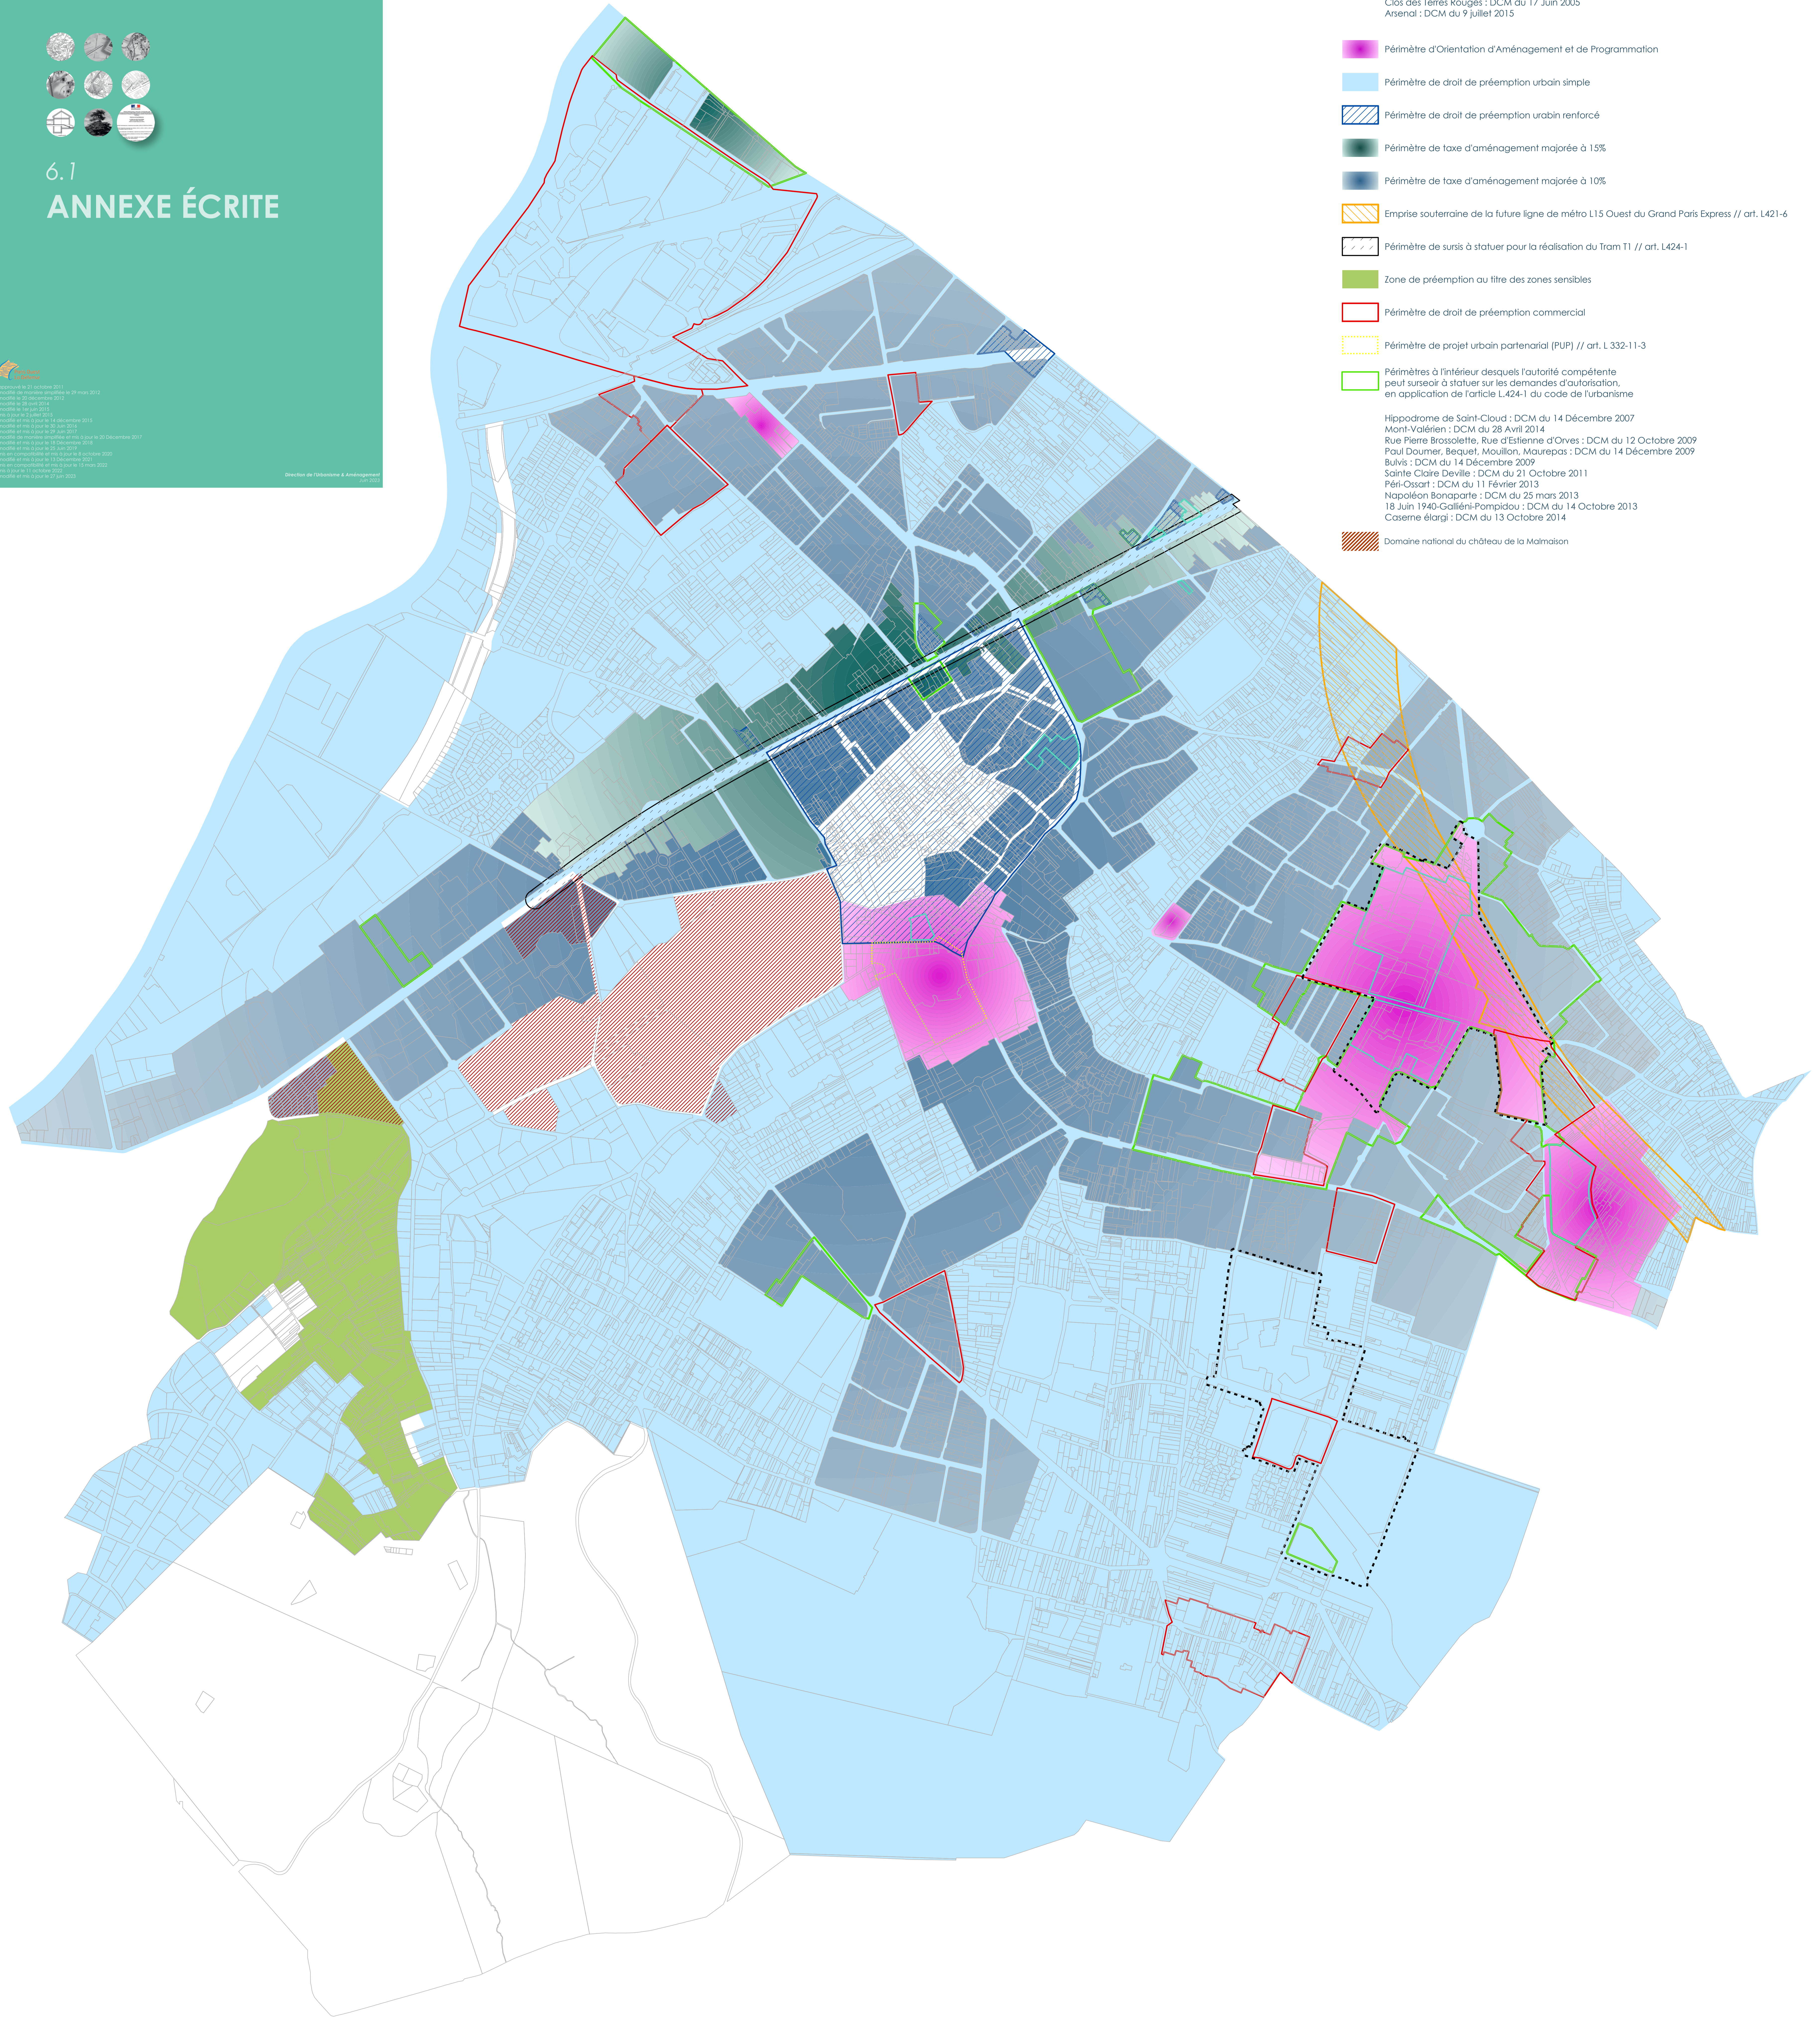

Périmètre de ZAC (dossier de création approuvé)

Clos des Terres Rouges : DCM du 17 Juin 2005
Arsenal : DCM du 9 juillet 2015

Périmètre d'Orientation d'Aménagement et de Programmation

Périmètre de droit de préemption urbain simple

Périmètre de droit de préemption urbain renforcé

Périmètre de taxe d'aménagement majorée à 15%

Périmètre de taxe d'aménagement majorée à 10%

Emprise souterraine de la future ligne de métro L15 Ouest du Grand Paris Express // art. L421-6

Périmètre de sursis à statuer pour la réalisation du Tram T1 // art. L424-1

Zone de préemption au titre des zones sensibles

Périmètre de droit de préemption commercial

Périmètre de projet urbain partenarial (PUP) // art. L 332-11-3

Hippodrome de Saint-Cloud : DCM du 14 Décembre 2007
Mont-Valérien : DCM du 28 Avril 2014
Rue Pierre Brossollette, Rue d'Estienne d'Orves : DCM du 12 Octobre 2009
Paul Daumer, Bequet, Mouillon, Maurepas : DCM du 14 Décembre 2009
Bulvis : DCM du 14 Décembre 2009
Sainte Claire Deville : DCM du 21 Octobre 2011
Péri-Ossart : DCM du 11 Février 2013
Napoléon Bonaparte : DCM du 25 mars 2013
18 Juin 1940-Gallieni-Pompidou : DCM du 14 Octobre 2013
Casernes élargi : DCM du 13 Octobre 2014

Domaine national du château de la Malmaison